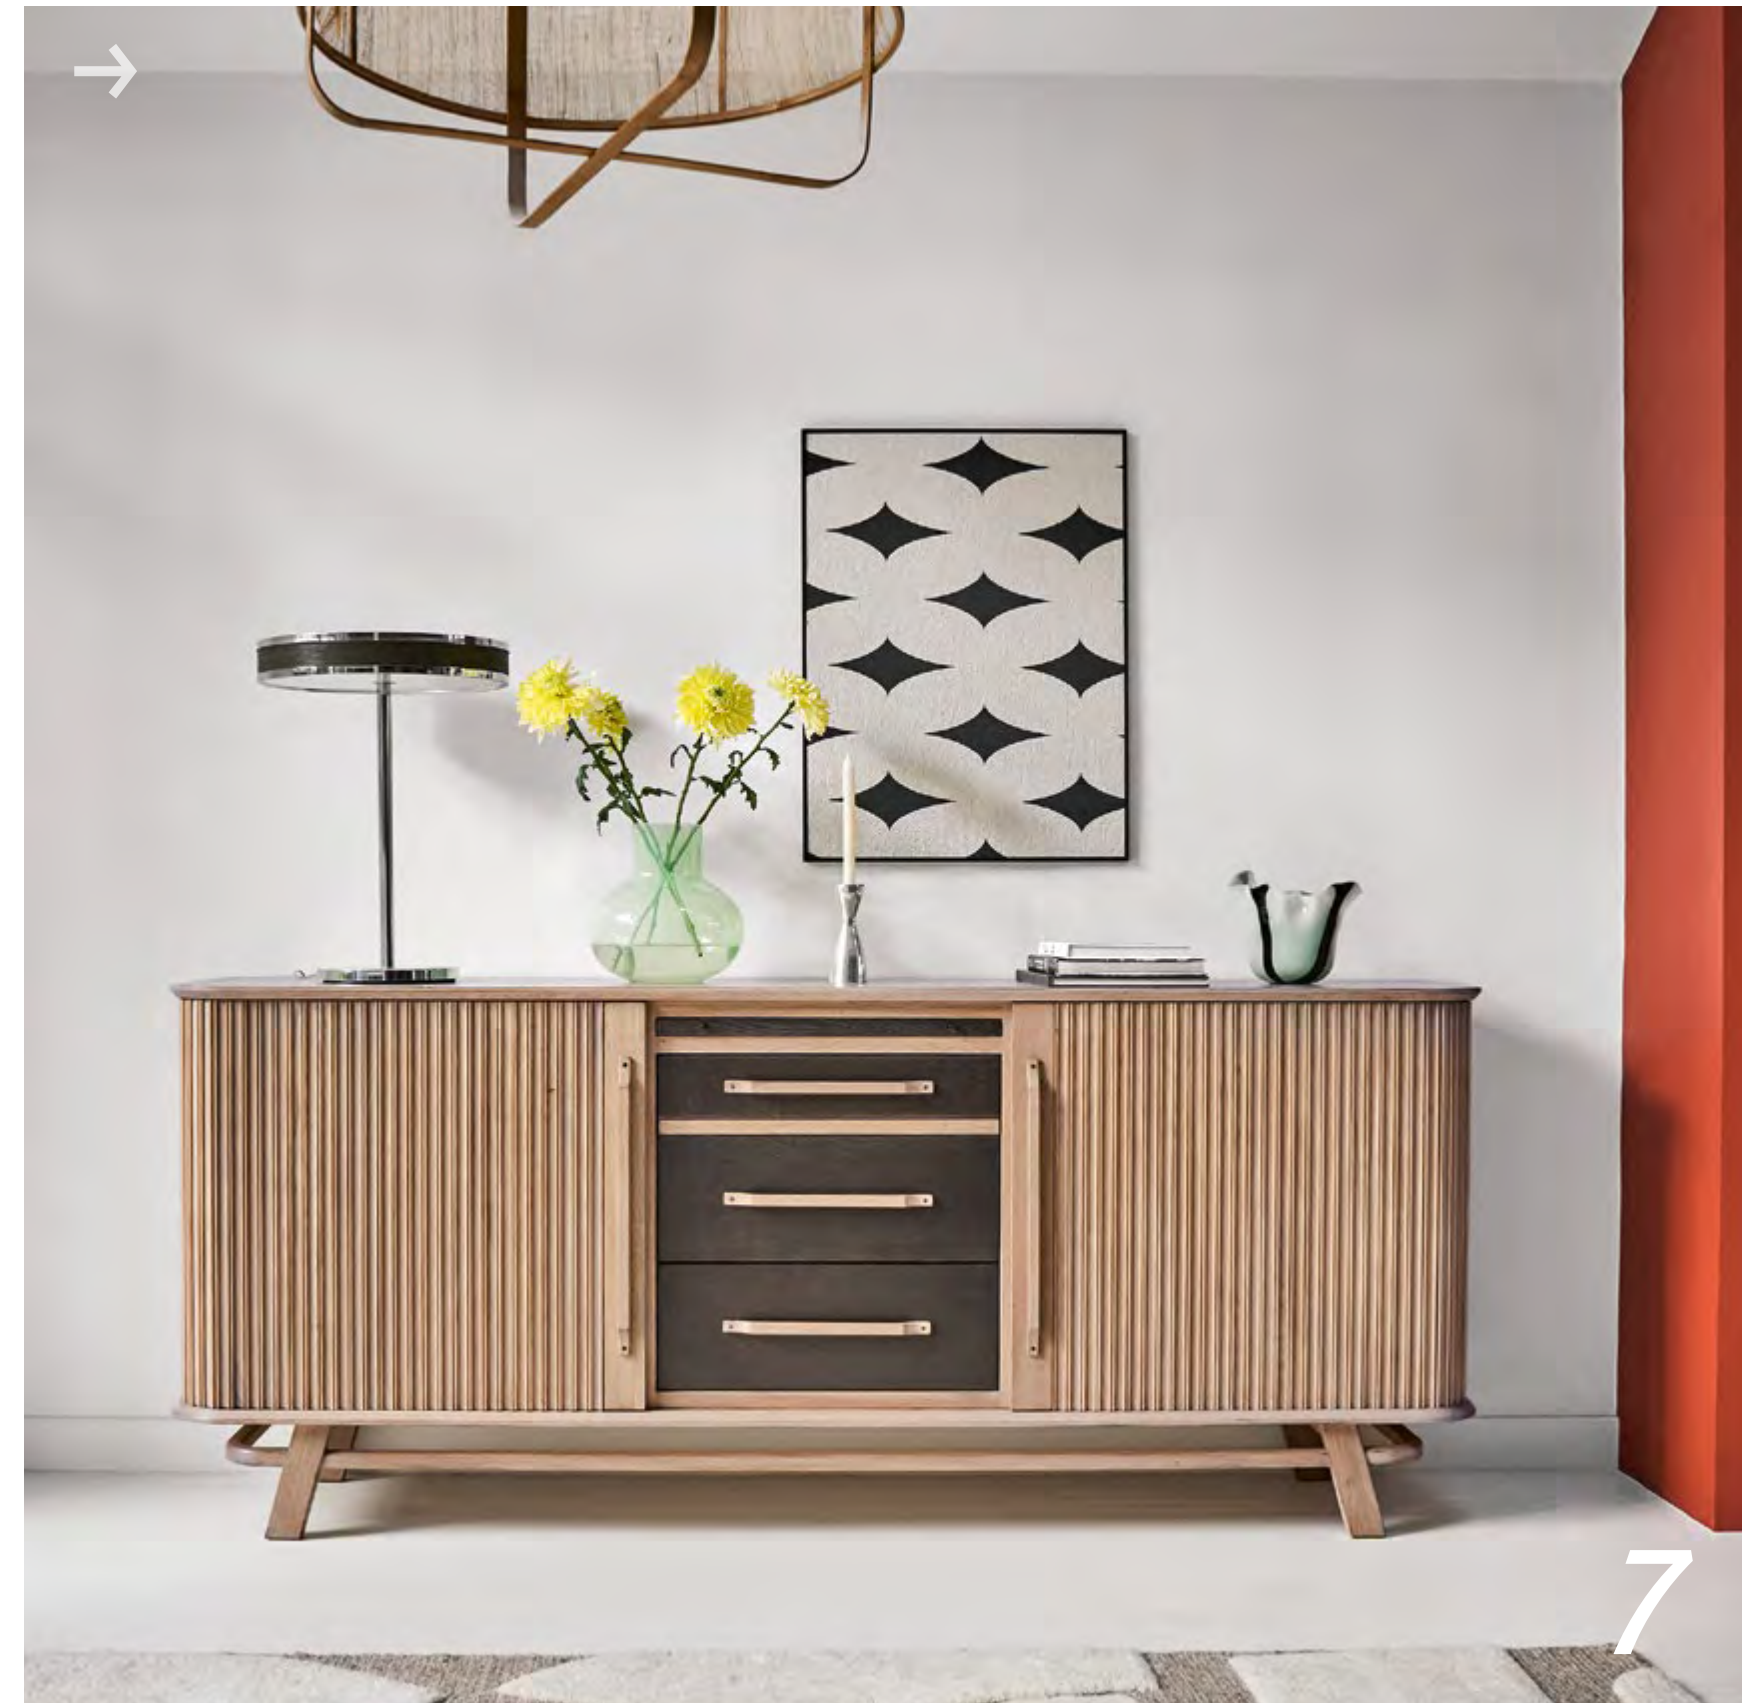

**A5870**

**TABLE BASSE RELEVABLE**

Mécanisme avec amortisseur  
Hauteur plateau ouvert : 62,5 cm  
L. 125 x P. 65 x H. 40,5

Finition standard Chêne vintage  
Tiroirs noir argenté  
Intérieur Laqué Océan