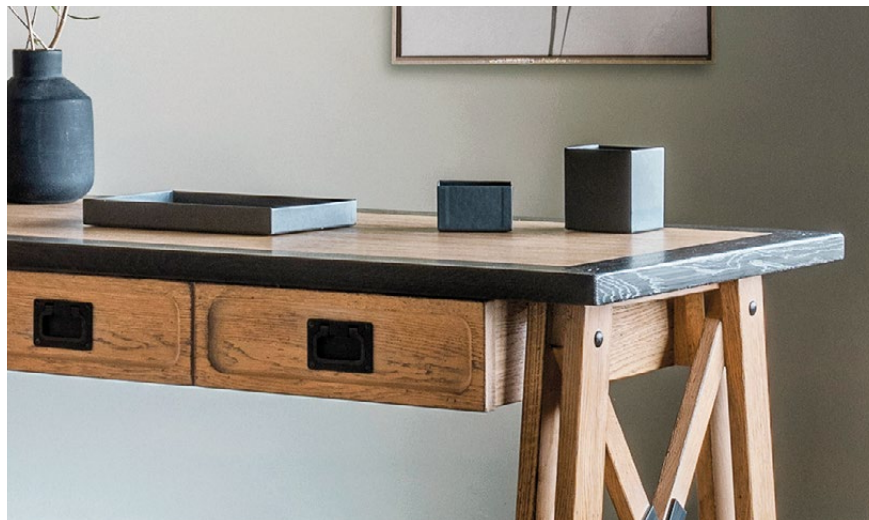

Finition chêne manufacture + steel grey

EU85

BUREAU

1 tiroir sur coulisses sortie totale

1 barre repose pieds

Dimensions utiles tiroir : L.92,8 x H,9 x P,41,2

L. 130 x P. 60 x H. 76,4