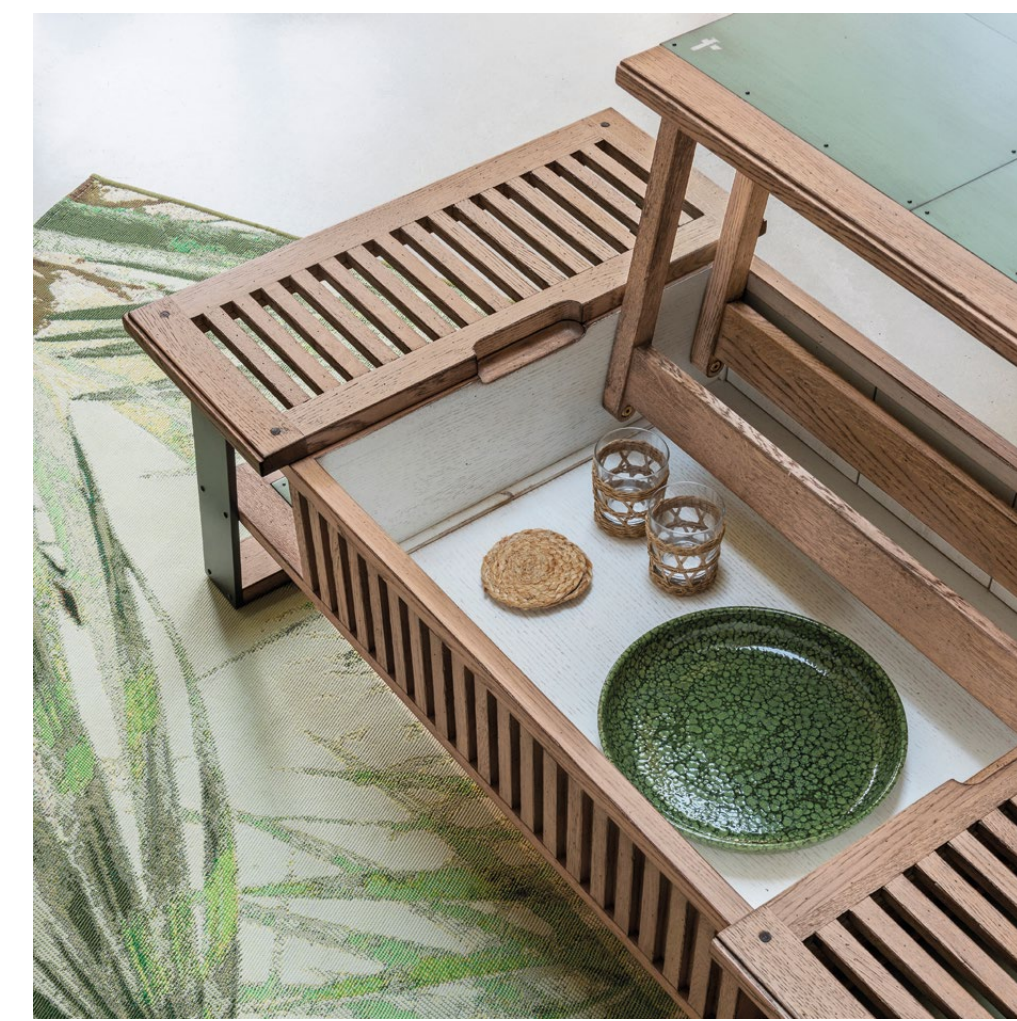

MEUBLES DE CHARME
Artcopi
 MADE IN FRANCE

Finition chêne vintage + terracotta

Réf. A5647

VITRINE 2 PORTES BOIS
 1 TIROIR 1 NICHE

1 séparation
 3 tablettes derrière la porte gauche
 1 tablette derrière la porte basse
 1 tablette verre dans la niche
 Dimensions utiles tiroir : L.27 x H.13,5 x P.35
 L. 95 x P. 45 x H. 162

Réf. A5690

OPTION SPOT

CARGO

CARGO

Finition chêne vintage + lichen

Réf. A5670 M
TABLE BASSE DESSUS MÉTAL
 1 plateau relevable
 dimensions : L.68 x P.66,4
 Hauteur plateau «dINETTE» : H.66
 L. 125,3 x P. 66,4 x H. 39

Existe aussi :
Réf. A5670
TABLE BASSE DESSUS BOIS

Réf. A5627
MEUBLE TV CHEVALET
 1 tiroir en bois
 dimensions L.51 x P.34 x H.14
 Système réglable en hauteur
 pour différents écrans plats
 (Ht maxi 80 cm / ht mini : 50 cm).
 Blocage de l'écran intégré
 Poids maximum conseillé de la Tv : 30 kg
 1 niche basse milieu: 54 x 14 x 38 cm
 2 niches hautes côté : 34,5 x 17 x 40 cm
 Ensemble monté sur 4 roulettes
 L. 130 x P. 45 x H. 160

Finition chêne vintage + olive

Réf. **A5610**

MEUBLE D'ENTRÉE
3 PORTES BOIS
1 TIROIR

1 séparation à gauche
1 tablette derrière la porte gauche
1 grande tablette derrière la porte
du milieu et de droite
Dimensions utiles tiroir :
L.61 x H.8,5 x P.35
L. 123,6 x P. 45 x H. 92